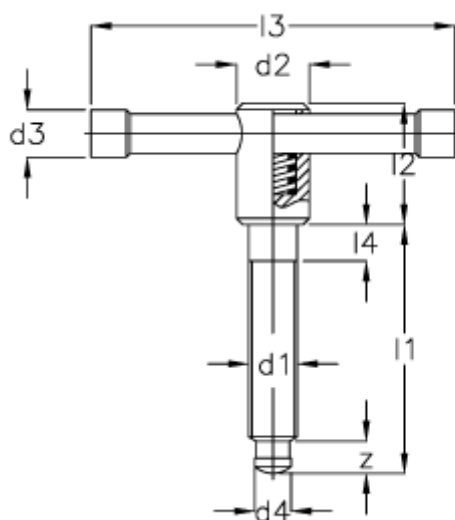

Article number: 20475727

Description: E+G Tommy screw with movable bar  
DIN 6306M 20-70-D

## Measures

d1	= M 20	z = 12.4
d2	= 30	
d3	= 16	
d4	h11 = 15.5	
l1	= 70	
l2	= 45	
l3	= 140	
l4	= 10	